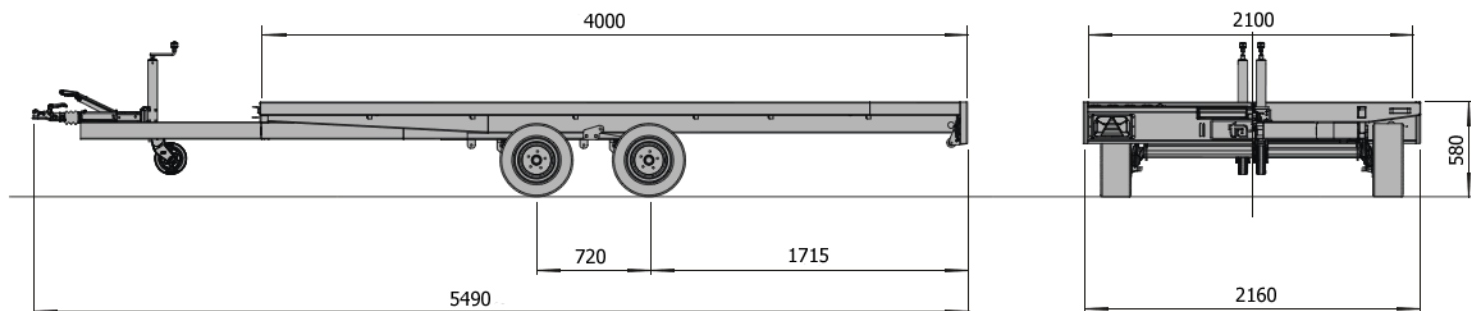

TA-NO Gravity 27.40

Kč 89 400

📍 Veselí Nad Moravou

Cena: **89 400,- Kč** (108 174,- Kč s DPH)

Autotransportér TA-NO T4B-14H se sklápěcí perforovanou ocelovou plošinou pro přepravu osobních automobilů.

- Náprava: 2x 1350 kg. (tandem)
- Rozměry ložné plochy: 4000 x 2100 mm.
- Kola: 195/55R10C.
- Maximální technicky přípustná hmotnost: od 1500 do 3000 kg.
- Hmotnost přívěsu: 590 kg. (základní verze)
- Doložnost: až 2393 kg.

Základní verze obsahuje:

- Plastový klín pro kola (2 kusy)
- Ocelové nájezdy 1,5m
- Automaticky sklopné opěrné kolečko s nosností 150 kg
- Hliníkové blatníky
- LED světla
- Plná podlaha z překližky 15mm
- Gravitační sklápění
- Manuální naviják KNOTT
- Rezervní kolo

ZÁKLADNÍ INFORMACE

Typ vozidla	Autopřevravník, Převravník materiálu
Značka	TA-NO

TECHNICKÁ SPECIFIKACE

Počet náprav	2 ks
Nosnost nápravy	1350 kg
Kola	195/55R10C
Rozměry ložné plochy	4000 x 2100 mm

Model	TA-NO Gravity